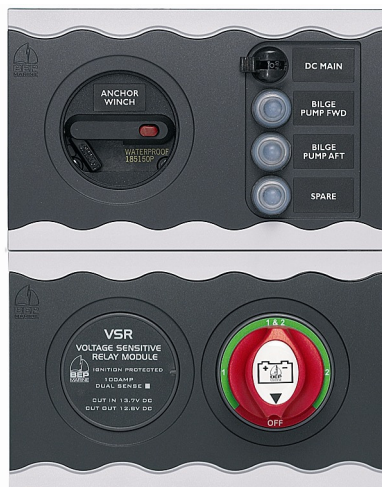

## NUEVOS DESCONECTADORES DE BATERÍAS CONTOUR CONNECT, LA UNIÓN DEL DISEÑO Y LA FUNCIONALIDAD

Videoacoustic presenta la nueva serie de desconectadores de baterías **Contour Connect** de Bep Marine. Estos dispositivos han sido desarrollados en los talleres que Bep Marine tiene en Nueva Zelanda y son el resultado de la búsqueda de un sistema más compacto, de apariencia más atractiva y adaptable a cualquier espacio libre que haya a bordo para instalarlo. De hecho, cuentan con nuevo diseño y permiten configurar montajes personalizados tanto en vertical como horizontal.

Una vez montado el desconectador, el usuario tan sólo tendrá que seleccionar los componentes de acuerdo a la capacidad de sus baterías y motores, diseñando así su propio panel de desconectadores. Se pueden instalar con uno, dos o tres motores o bancos de baterías.

Los Contour Connect disponen de una amplia gama de sólidas barras de conexión para interconectarlos. Asimismo, se distribuyen con tapa posterior, para poder cubrir los terminales. En definitiva, se trata de un producto que supera con éxito las más altas exigencias de innovación, diseño y buen funcionamiento.