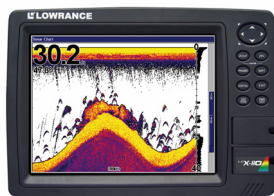

## MEJORAS EN LA GAMA LCX DE LOWRANCE

**VideoAcustic** lanza al mercado la **nueva serie LCX de Gps/sonda/plotter LCX**, que se compone de cinco equipos TFT color y un monocromo, con pantallas que oscilan entre las 7" pulgadas de los modelos 20C, 25C, y 26C HD, y las 10,4" de la LCX-111 C HD y la LCX-110C.

Esta nueva gama mejora considerablemente los equipos anteriores ya que se ha incrementado la resolución en píxeles de las pantallas, incorporan un nuevo micro-procesador que permite trabajar más rápido, el receptor de sonda ha sido mejorado para permitir mayores alcances y todos los equipos son totalmente compatibles NMEA 2000.

Los dos combis LCX-25C y LCX-110C de 7" y 10,4" respectivamente poseen **tecnología TFT de alto rendimiento** y disponen de **Puerto Ethernet** para un futura conexión a radares y Vídeo, lo que posibilitará a la marca una oferta de equipos integral para su embarcación.

Además las pantallas LCX-20C, LCX-25C y LCX-110C ofrecen **frecuencia dual de 50/200 KHz** con 1000 W RMS para alcanzar **profundidades de 915 metros**. En modo de doble frecuencia nos permite conocer la temperatura, velocidad y distancia. Para velocidades superiores se puede utilizar la función de ping automático llamada HyperScroll para localizar la pesca.