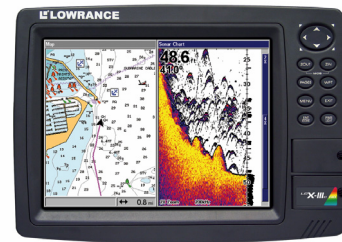

Los dos combis LCX-25C y LCX-110C de 7" y 10,4" respectivamente poseen **tecnología TFT de alto rendimiento** y disponen de **Puerto Ethernet** para un futura conexión a radares y Vídeo, lo que posibilitará a la marca una oferta de equipos integral para su embarcación.

Además las pantallas LCX-20C, LCX-25C y LCX-110C ofrecen **frecuencia dual de 50/200 KHz** con 1000 W RMS para alcanzar **profundidades de 915 metros**. En modo de doble frecuencia nos permite conocer la temperatura, velocidad y distancia. Para velocidades superiores se puede utilizar la función de ping automático llamada HyperScroll para localizar la pesca.

LCX110C

LCX25C

**LCX20C**

La gama se completa con los equipos LCX-26HD de 7" y LCX-111C HD de 10,4" a color y con el equipo monocromo LCX-17M de 7 pulgadas y 16 niveles de grises que permiten una perfecta visibilidad al sol.

**LCX26HD**

**LCX111C HD**

**LCX17M**

Entre las características comunes destacar que todos ellos incluyen tecnología exclusiva Colorline de Lowrance para mejor separación de peces y estructuras, filtro ASP, zoom de fondo, filtro de superficie, control de escala y sensibilidad automáticos, cartografía Navionics para almacenar hasta 100 rutas y 1.000 waypoints y con capacidad de grabación de hasta cuatro horas de imagen de fondo, salida de audio para altavoces y GPS compatible con la red de satélites WASS-EGNOS.