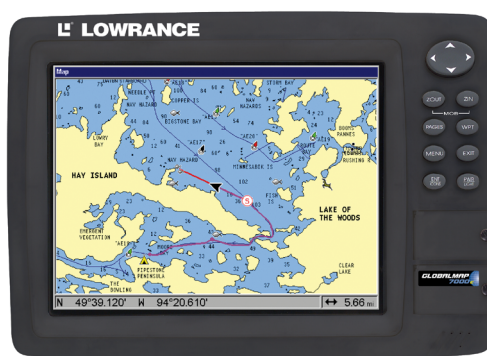

Gandia, Julio 2003

NUEVO LOWRANCE GLOBALMAP 7000C UN PLOTTER-GPS DE 10.4" COLOR CON CARTOGRAFÍA DE ALTA RESOLUCIÓN NAVIONICS

Video Acustic, importador y distribuidor en España de Lowrance Electronics acaba de lanzar al mercado el GLOBALMAP 7000 C. Un equipo que combina las funciones de plotter y GPS en un diseño atractivo y compacto.

El GlobalMap 7000C dispone de una pantalla a color VGA de 10.4" TFT con una resolución de 640x840 pixels. Este equipo incorpora el novedoso sistema de pantallas visibles con la luz del sol. Esta característica permite que el equipo pueda ser instalado en cualquier lugar de la embarcación, tanto en interior como en exterior. Para navegación nocturna Lowrance ha introducido en este equipo la prestación de retroiluminación de la pantalla con tubos catódicos fluorescentes y del teclado.

El GlobalMap 7000C es un equipo sencillo de utilizar gracias a las funciones de menú en pantalla, lo que permite un fácil acceso entre sus múltiples prestaciones. Además el usuario puede configurar a su gusto los menús que aparecen en el display así como partir la información que aparece en pantalla siendo posible visionar la cartografía y diferentes datos de posición en una misma

LOWRANCE

En cuanto a las funciones de GPS, el GlobalMap 7000C dispone de un receptor de 12 canales GPS/WAAS instalado en una antena de reducidas dimensiones que le aporta funciones de actualización de posición y redefinición de carta cada segundo con una precisión de +/-3 m. Este equipo cuenta con una amplia memoria que permite almacenar hasta 1.000 waypoints, 1.000 marcas y 100 rutas (con hasta 100 waypoints por ruta). Dispone además de 42 iconos gráficos para que el usuario puede marcar sus puntos favoritos, así como una gama de zoom que abarca de 0,05 a 4 millas en pantalla.